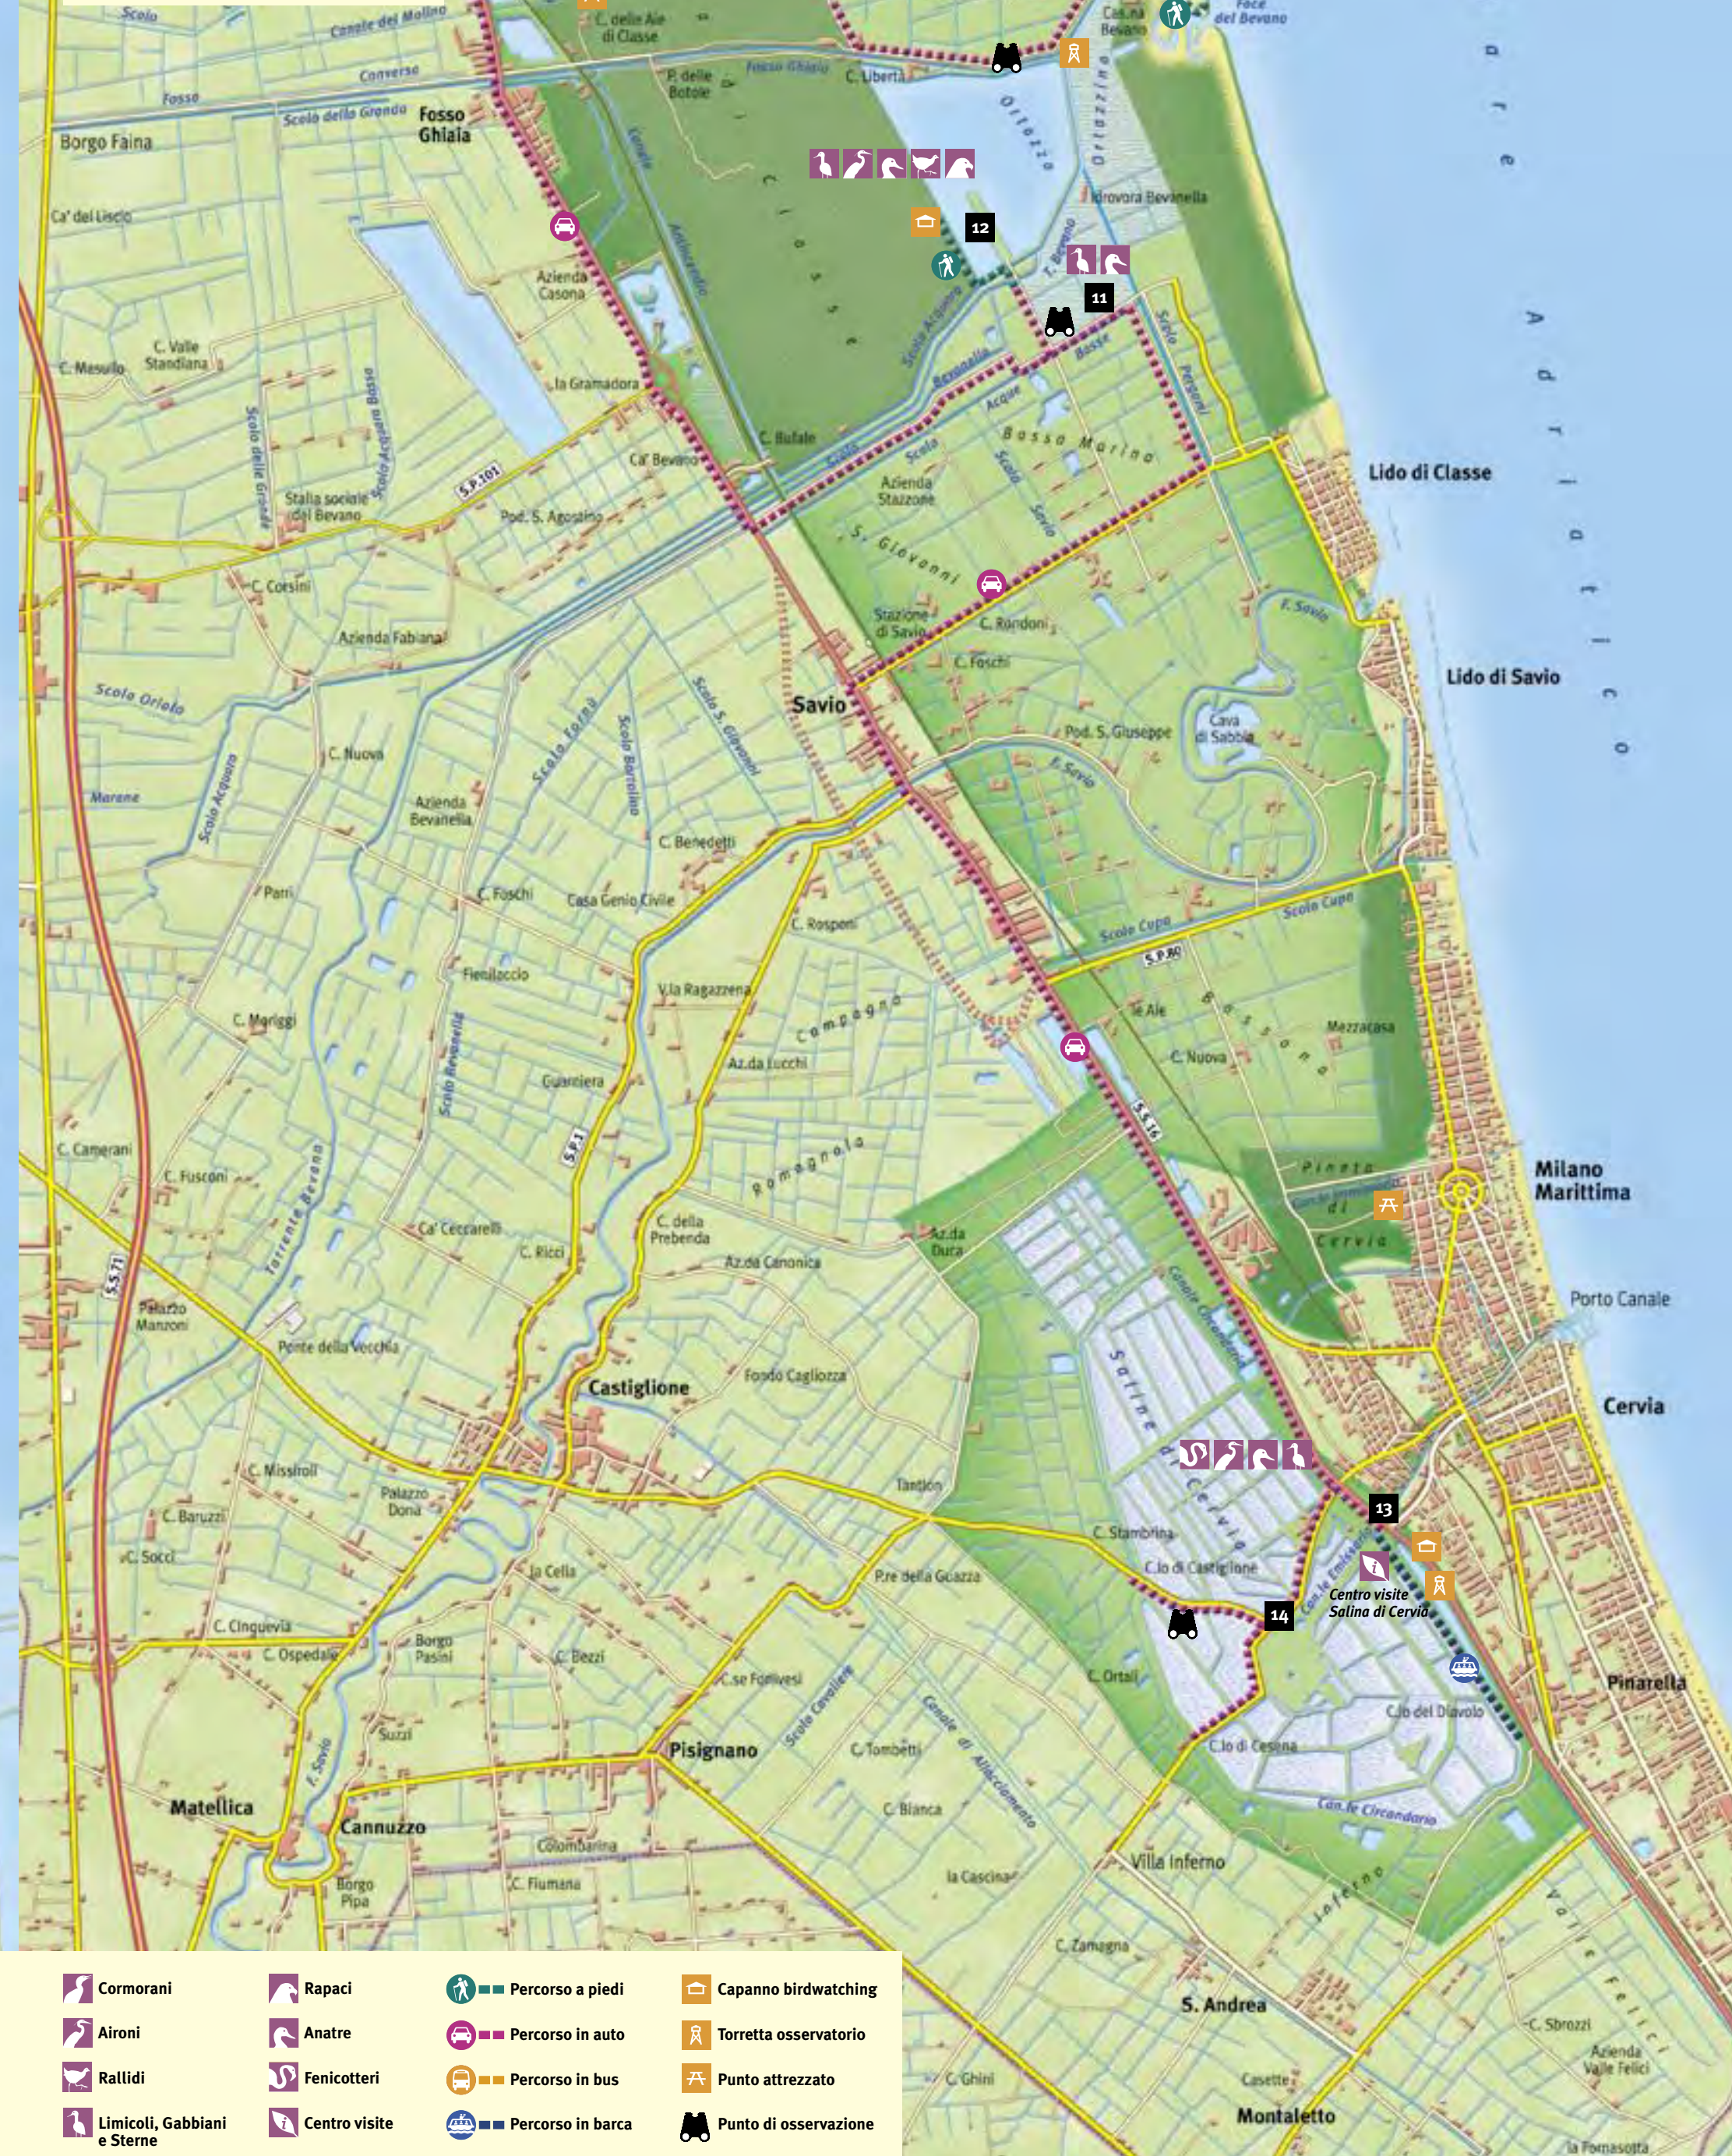

# ITINERARIO 1

Pineta di S. Vitale  
e Pialasse di Ravenna  
Valli di Comacchio

scala 1:45,000

- |   |                       |   |                         |    |                            |    |                  |
|---|-----------------------|---|-------------------------|----|----------------------------|----|------------------|
| 1 | Punte Alberete        | 5 | Bardello e Risarina     | 9  | Bassona e Pineta di Classe | 13 | Salina di Cervia |
| 2 | Valle Mandriole       | 6 | Valli di Comacchio      | 10 | Foce Bevano                | 14 | Salina di Cervia |
| 3 | Pineta di San Vitale  | 7 | Volta Scirocco          | 11 | Bassa Marina               |    |                  |
| 4 | Pialassa della Baiona | 8 | Lavoriero di Bellocchio | 12 | Ortazzo                    |    |                  |

# ITINERARIO 2

Pineta di Classe  
e Salina di Cervia

scala 1:45,000

- |  |                             |  |               |  |                   |  |                       |
|--|-----------------------------|--|---------------|--|-------------------|--|-----------------------|
|  | Cormorani                   |  | Rapaci        |  | Percorso a piedi  |  | Capanno birdwatching  |
|  | Aironi                      |  | Anatre        |  | Percorso in auto  |  | Torretta osservatorio |
|  | Rallidi                     |  | Fenicotteri   |  | Percorso in bus   |  | Punto attrezzato      |
|  | Limicoli, Gabbiani e Sterne |  | Centro visite |  | Percorso in barca |  | Punto di osservazione |